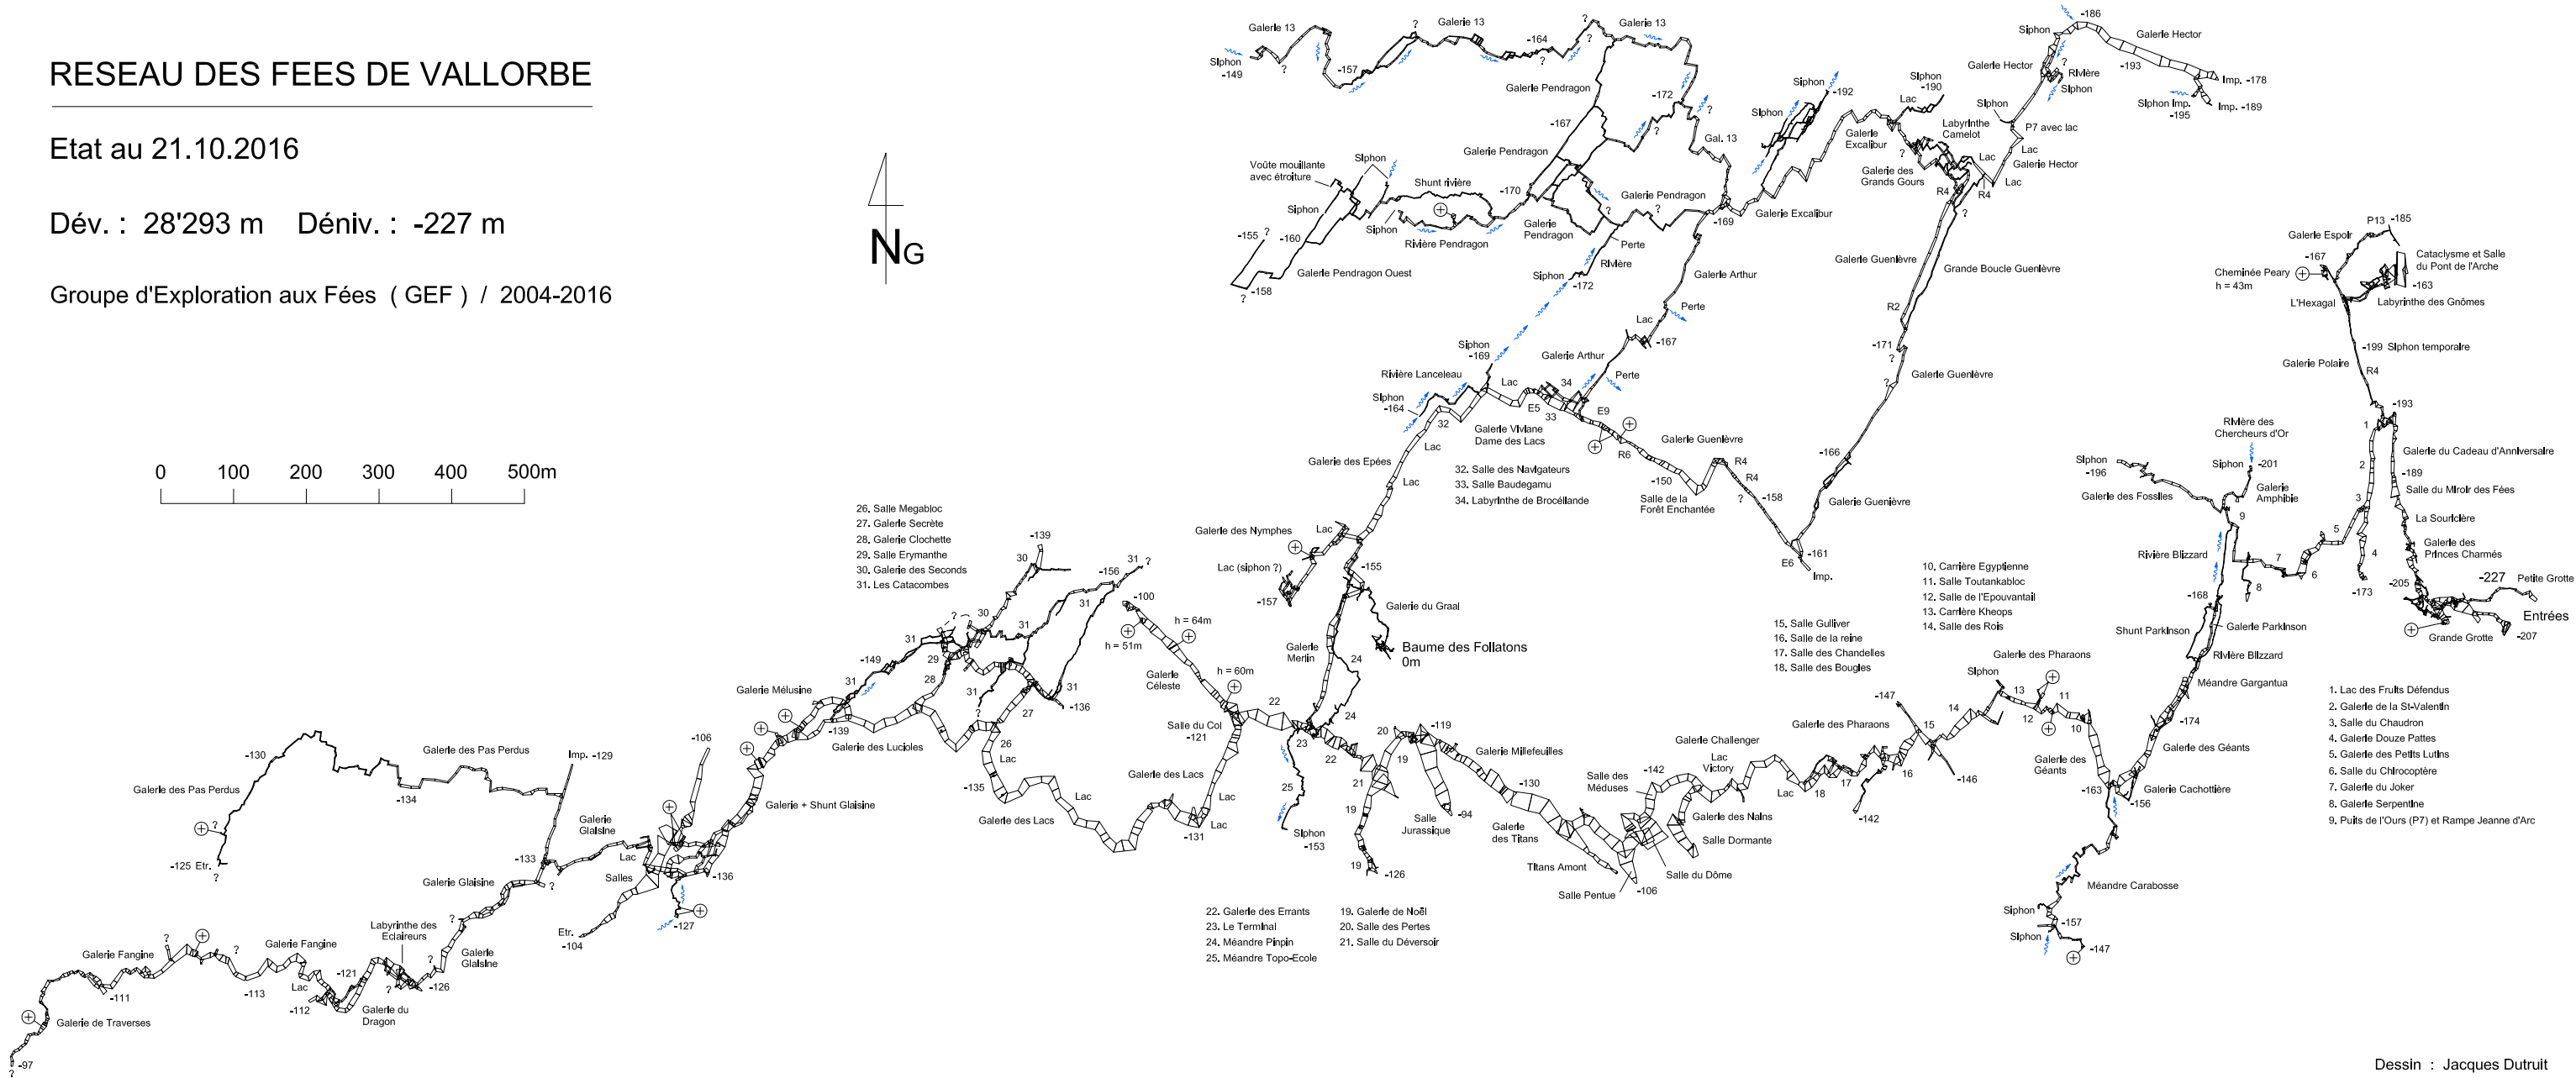

RESEAU DES FEES DE VALLORBE

Etat au 21.10.2016

Dév. : 28'293 m Déniv. : -227 m

Groupe d'Exploration aux Fées (GEF) / 2004-2016

- 26. Salle Megabloc
- 27. Galerie Secrète
- 28. Galerie Clochette
- 29. Salle Erymanthe
- 30. Galerie des Seconds
- 31. Les Catacombes

- 22. Galerie des Errants
- 23. Le Terminal
- 24. Méandre Pinpin
- 25. Méandre Topo-Ecole

- 15. Salle Gulliver
- 16. Salle de la reine
- 17. Salle des Chandelles
- 18. Salle des Bougles

- 10. Carrière Egyptienne
- 11. Salle Toutankabloc
- 12. Salle de l'Epouvantail
- 13. Carrière Kheops
- 14. Salle des Rois

- 1. Lac des Fruits Défendus
- 2. Galerie de la St-Valentin
- 3. Salle du Chaudron
- 4. Galerie Douze Pattes
- 5. Galerie des Petits Lutins
- 6. Salle du Chirocoptère
- 7. Galerie du Joker
- 8. Galerie Serpentine
- 9. Puits de l'Ours (P7) et Rampe Jeanne d'Arc